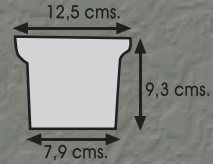

Ref.: 1201

Longitud: 125,7 cms.

VIGA