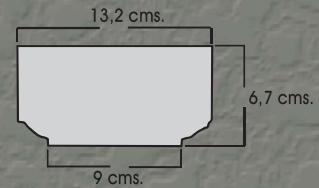

Ref.: 1203

Dim.: 128,2 x 9,7 x 3,4 cms.

VIGA

Ref.: 1208

Longitud: 99,5 cms.

VIGA MADERA*

Ref.: 1209

Longitud: 108 cms.

CUADRO PARA INCRUSTACIÓN DE AZULEJO

Ref.: 1204

Dim. ext.: 39 x 35,5 cms.

Dim. int.: 26,2 x 26,2 cms.

CANET

Ref.: 1205

Dim.: 7,8 x 10,7 x 13,7 cms.

CANET

Ref.: 1206

Dim.: 9,2 x 12,7 x 14,5 cms.

CANET

Ref.: 1207

Dim.: 8,9 x 7,9 x 22,1 cms.

TECHOS DECORATIVOS

VIGA*

Ref.: 1210

Longitud: 125 cms.

CANET*

Ref.: 1211

Dim.: 32,3 x 11,6 x 7 cms.

VIGA*

Ref.: 1212

Longitud: 144,6 cms.

CANET*