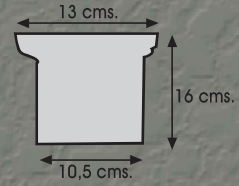

TECHOS DECORATIVOS

VIGA