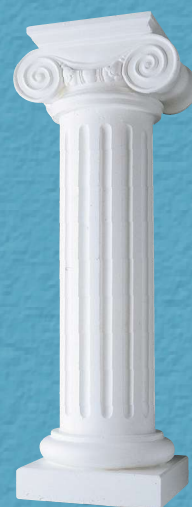

MACETEROS

PIE DE MACETERO
TIPO 1

Ref.: 1010
 Altura total: 74 cms.
 Dim. Base Superior:
 31,2 x 31,2 cms.
 Dim. Base Inferior:
 29,5 x 29,5 cms.

PIE DE MACETERO
TIPO 2

Ref.: 1011
 Altura total: 91 cms.
 Dim. Base Superior:
 18,6 x 19 cms.
 Dim. Base Inferior:
 17 x 17 cms.

PIE DE MACETERO
TIPO 7

Ref.: 1034
 Altura total: 76 cms.
 Dim. Base Superior:
 26,5 x 26,5 cms.
 Dim. Base Inferior:
 24,5 x 24,5 cms.

PIE DE MACETERO
TIPO 8

Ref.: 1035
 Altura total: 86 cms.
 Dim. Base Superior:
 26,5 x 26,5 cms.
 Dim. Base Inferior:
 24,5 x 24,5 cms.

MACETEROS

PIE DE MACETERO
TIPO 9

Ref.: 1039

Altura total: 84 cms.

Dim. Base Superior:
29 x 21,5 cms.

Dim. Base Inferior:
26,5 x 21,5 cms.

PIE DE MACETERO
TIPO 10

Ref.: 1040

Altura total: 53 cms.

Dim. Base Superior:
22,6 x 22,8 cms.

Dim. Base Inferior:
24,5 x 24,5 cms.

PIE DE MACETERO
TIPO 11

Ref.: 1041

Altura total: 72 cms.

Dim. Base Superior:
22,6 x 22,8 cms.

Dim. Base Inferior:
24,5 x 24,5 cms.