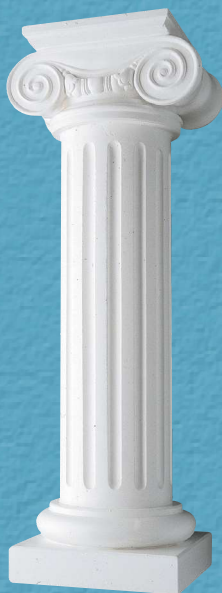

MACETEROS

PIE DE MACETERO
TIPO 1

Ref.: 1010
 Altura total: 74 cms.
 Dim. Base Superior:
 31,2 x 31,2 cms.
 Dim. Base Inferior:
 29,5 x 29,5 cms.

PIE DE MACETERO
TIPO 2

Ref.: 1011
 Altura total: 91 cms.
 Dim. Base Superior:
 18,6 x 19 cms.
 Dim. Base Inferior:
 17 x 17 cms.

MACETEROS

PIE DE MACETERO
TIPO 9

Ref.: 1039

Altura total: 84 cms.

Dim. Base Superior:
29 x 21,5 cms.

Dim. Base Inferior:
26,5 x 21,5 cms.

PIE DE MACETERO
TIPO 10

Ref.: 1040

Altura total: 53 cms.

Dim. Base Superior:
22,6 x 22,8 cms.

Dim. Base Inferior:
24,5 x 24,5 cms.

PIE DE MACETERO
TIPO 11

Ref.: 1041

Altura total: 72 cms.

Dim. Base Superior:
22,6 x 22,8 cms.

Dim. Base Inferior:
24,5 x 24,5 cms.

PIE DE MACETERO
TIPO 12

Ref.: 1042

Altura total: 81 cms.

Dim. Base Superior:
22,6 x 22,8 cms.

Dim. Base Inferior:
24,5 x 24,5 cms.

PIE DE MACETERO
TIPO 13

Ref.: 1043

Altura total: 65,5 cms.