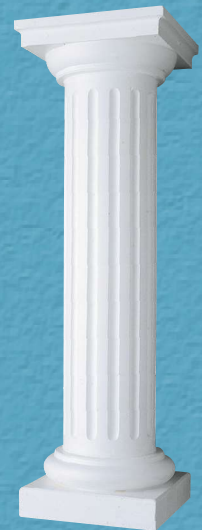

MACETEROS

PIE DE MACETERO
TIPO 1

Ref.: 1010
 Altura total: 74 cms.
 Dim. Base Superior:
 31,2 x 31,2 cms.
 Dim. Base Inferior:
 29,5 x 29,5 cms.

PIE DE MACETERO
TIPO 2

Ref.: 1011
 Altura total: 91 cms.
 Dim. Base Superior:
 18,6 x 19 cms.
 Dim. Base Inferior:
 17 x 17 cms.

PIE DE MACETERO
TIPO 3

Ref.: 1012
 Altura total: 69,7 cms.
 Ø Base Superior:
 26 cms.
 Ø Base Inferior:
 29,5 cms.

PIE DE MACETERO
TIPO 4

Ref.: 1013
 Altura total: 32 cms.
 Dim. Base Superior:
 12 x 12 cms.
 Dim. Base Inferior:
 12 x 12 cms.

Se sirve entero

PIE DE MACETERO
TIPO 5

Ref.: 1032
 Altura total: 47 cms.
 Dim. Base Superior:
 26,5 x 26,5 cms.
 Dim. Base Inferior:
 24,5 x 24,5 cms.

PIE DE MACETERO
TIPO 6

Ref.: 1033
 Altura total: 66 cms.
 Dim. Base Superior:
 26,5 x 26,5 cms.
 Dim. Base Inferior:
 24,5 x 24,5 cms.

PIE DE MACETERO
TIPO 7

Ref.: 1034
 Altura total: 76 cms.
 Dim. Base Superior:
 26,5 x 26,5 cms.
 Dim. Base Inferior:
 24,5 x 24,5 cms.

PIE DE MACETERO
TIPO 8

Ref.: 1035
 Altura total: 86 cms.
 Dim. Base Superior:
 26,5 x 26,5 cms.
 Dim. Base Inferior:
 24,5 x 24,5 cms.