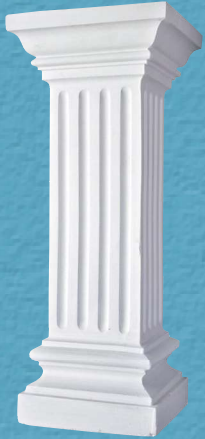

MACETEROS

PIE DE MACETERO
TIPO 1

Ref.: 1010
 Altura total: 74 cms.
 Dim. Base Superior:
 31,2 x 31,2 cms.
 Dim. Base Inferior:
 29,5 x 29,5 cms.

PIE DE MACETERO
TIPO 2

Ref.: 1011
 Altura total: 91 cms.
 Dim. Base Superior:
 18,6 x 19 cms.
 Dim. Base Inferior:
 17 x 17 cms.

PIE DE MACETERO
TIPO 3

Ref.: 1012
 Altura total: 69,7 cms.
 Ø Base Superior:
 26 cms.
 Ø Base Inferior:
 29,5 cms.

PIE DE MACETERO
TIPO 4

Ref.: 1013
 Altura total: 32 cms.
 Dim. Base Superior:
 12 x 12 cms.
 Dim. Base Inferior:
 12 x 12 cms.

Se sirve entero

PIE DE MACETERO
TIPO 5

Ref.: 1032
 Altura total: 47 cms.
 Dim. Base Superior:
 26,5 x 26,5 cms.
 Dim. Base Inferior:
 24,5 x 24,5 cms.

PIE DE MACETERO
TIPO 6

Ref.: 1033
 Altura total: 66 cms.
 Dim. Base Superior:
 26,5 x 26,5 cms.
 Dim. Base Inferior:
 24,5 x 24,5 cms.

PIE DE MACETERO
TIPO 7

Ref.: 1034
 Altura total: 76 cms.
 Dim. Base Superior:
 26,5 x 26,5 cms.
 Dim. Base Inferior:
 24,5 x 24,5 cms.

PIE DE MACETERO
TIPO 8

Ref.: 1035
 Altura total: 86 cms.
 Dim. Base Superior:
 26,5 x 26,5 cms.
 Dim. Base Inferior:
 24,5 x 24,5 cms.