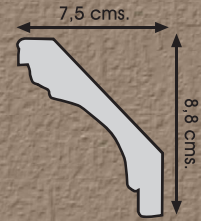

## MOD. MEDALLÓN

Ref.: 3001

Longitud: 125,5 cms.

Antes: 150 cms. - Ahora: 125 cms.

Ref.: 3011

Longitud: 120 cms.

MOD. PECHO PALOMA 4

Ref.: 3013

Longitud: 120 cms.

# ESCOCIAS

MOD. BAQUETÓN

Ref.: 3014

Longitud: 118,5 cms.

MOD. BAQUETÓN GRANDE

Ref.: 3015

Longitud: 120,5 cms.

MOD. CHICLANERA 1