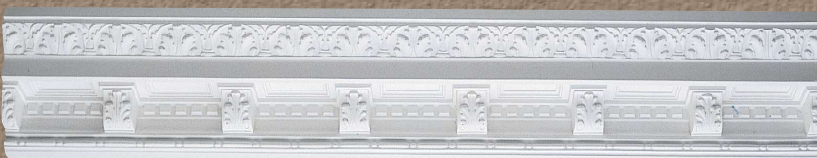

MOD. CANET

Ref.: 3035

Longitud: 120,5 cms.