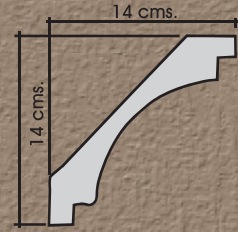

ESCOCIAS

MOD. SUPER MEDIA CAÑA

Ref.: 3009

Longitud: 120,5 cms.

MOD. PECHO PALOMA 1

Ref.: 3010

Longitud: 120,3 cms.

MOD. PECHO PALOMA 2

Ref.: 3011

Longitud: 120 cms.

MOD. PECHO PALOMA 4

Ref.: 3013

Longitud: 120 cms.