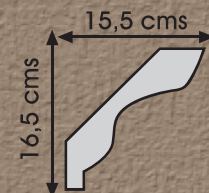

## MOD. MEDALLÓN

Ref.: 3001

Longitud: 125,5 cms.

Antes: 150 cms. - Ahora: 125 cms.

Ref.: 3041

Longitud: 116,5 cms.

# ESCOCIAS

MOD. TIPO ALMENADO

Ref.: 3042

Longitud: 116,5 cms.

MOD. CORTINERO DE OLAS N° 3 (TABICA 20 cms.)

Ref.: 3043

Longitud: 114,5 cms.

MOD. PECHO PALOMA 6

Ref.: 3044

Longitud: 118,7 cms.