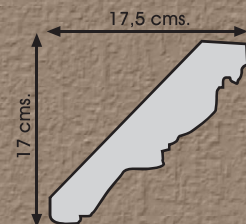

## MOD. MEDALLÓN

Ref.: 3001

Longitud: 125,5 cms.

Antes: 150 cms. - Ahora: 125 cms.

# ESCOCIAS

MOD. DECORADA

Ref.: 3032

Longitud: 107,5 cms.

MOD. CONCHAS

Ref.: 3033

Longitud: 109 cms.

MOD. CORNISA OLAS Nº 2 (TABICA)

Ref.: 3034

Longitud: 116,3 cms.

MOD. CANET

Ref.: 3035

Longitud: 120,5 cms.