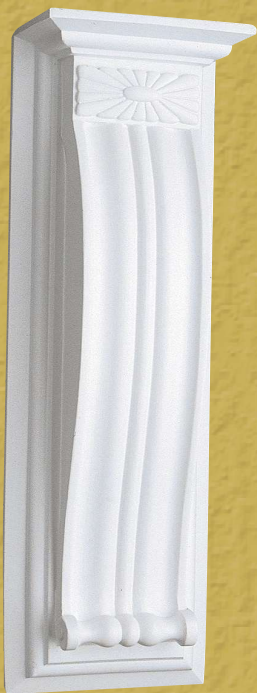

ELEMENTOS PARA DECORACIÓN DE CHIMENEAS

FRONTAL PARA CHIMENEA TIPO A

Ref.: 1301

Dim.: 177 x 25,5 cms.

FRONTAL PARA CHIMENEA TIPO B

Ref.: 1302

Dim.: 118 x 30 cms.

CANET CHIMENEA

Ref.: 1303

Dim.: 71,5 x 23,3 x 12 cms.

CANET CHIMENEA

Ref.: 1304

Dim.: 17,2 x 83,3 x 16,7 cms.

ELEMENTOS PARA DECORACIÓN DE CHIMENEAS

FRONTAL PARA CHIMENEA TIPO C

Ref.: 1305

Dim.: 130,5 x 30,3 cms.

CANET CHIMENEA

Ref.: 1306

Dim.: 81,8 x 28,9 x 12 cms.

EJEMPLO DE MONTAJE DE CHIMENEA UTILIZADO

Frontal tipo C Ref.: 1305

Canet Ref.: 1306