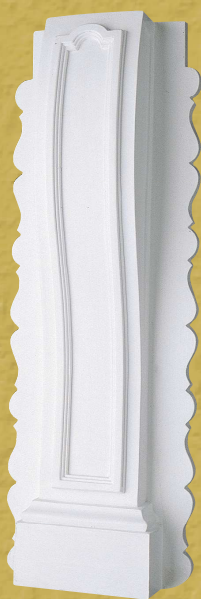

ELEMENTOS PARA DECORACIÓN DE CHIMENEAS

FRONTAL PARA CHIMENEA TIPO A

Ref.: 1301

Dim.: 177 x 25,5 cms.

FRONTAL PARA CHIMENEA TIPO B

Ref.: 1302

Dim.: 118 x 30 cms.

CANET CHIMENEA

Ref.: 1303

Dim.: 71,5 x 23,3 x 12 cms.

CANET CHIMENEA

Ref.: 1304

Dim.: 17,2 x 83,3 x 16,7 cms.

ELEMENTOS PARA DECORACIÓN DE CHIMENEAS

FRONTAL PARA CHIMENEA TIPO C

Ref.: 1305

Dim.: 130,5 x 30,3 cms.

CANET CHIMENEA

Ref.: 1306

Dim.: 81,8 x 28,9 x 12 cms.

EJEMPLO DE MONTAJE DE CHIMENEA UTILIZADO

Frontal tipo C Ref.: 1305

Canet Ref.: 1306