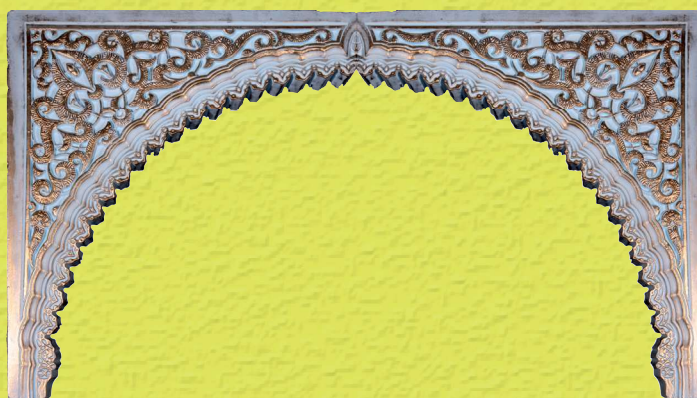

Dim. int.: 75 x 37,7 cms.

PATA PARA ARCO

Ref.: 1407

Longitud: 99,5 cms.

Ancho: 9,2 cms.

CARAS DE ARCOS

MOLDURA PARA REVESTIMIENTO DE ARCO

Ref.: 1405

Dim. ext.: 103,3 x 52 cms.

Dim. int.: 84,7 x 42,8 cms.

MOLDURA PARA REVESTIMIENTO DE ARCO

Ref.: 1406

Dim. ext.: 114 x 57 cms.

Dim. int.: 95,6 x 47,7 cms.

CARA DE ARCO TIPO MEDIO PUNTO

Ref.: 1408

Longitud: 77,7 cms. F.A.F.

CARA DE ARCO TIPO MEDIO PUNTO

Ref.: 1409

Longitud: 86,8 cms. F.A.F.

ARCO ARABESCO*

Ref.: 1410

Longitud: 145 cms.

Altura: 79 cms.